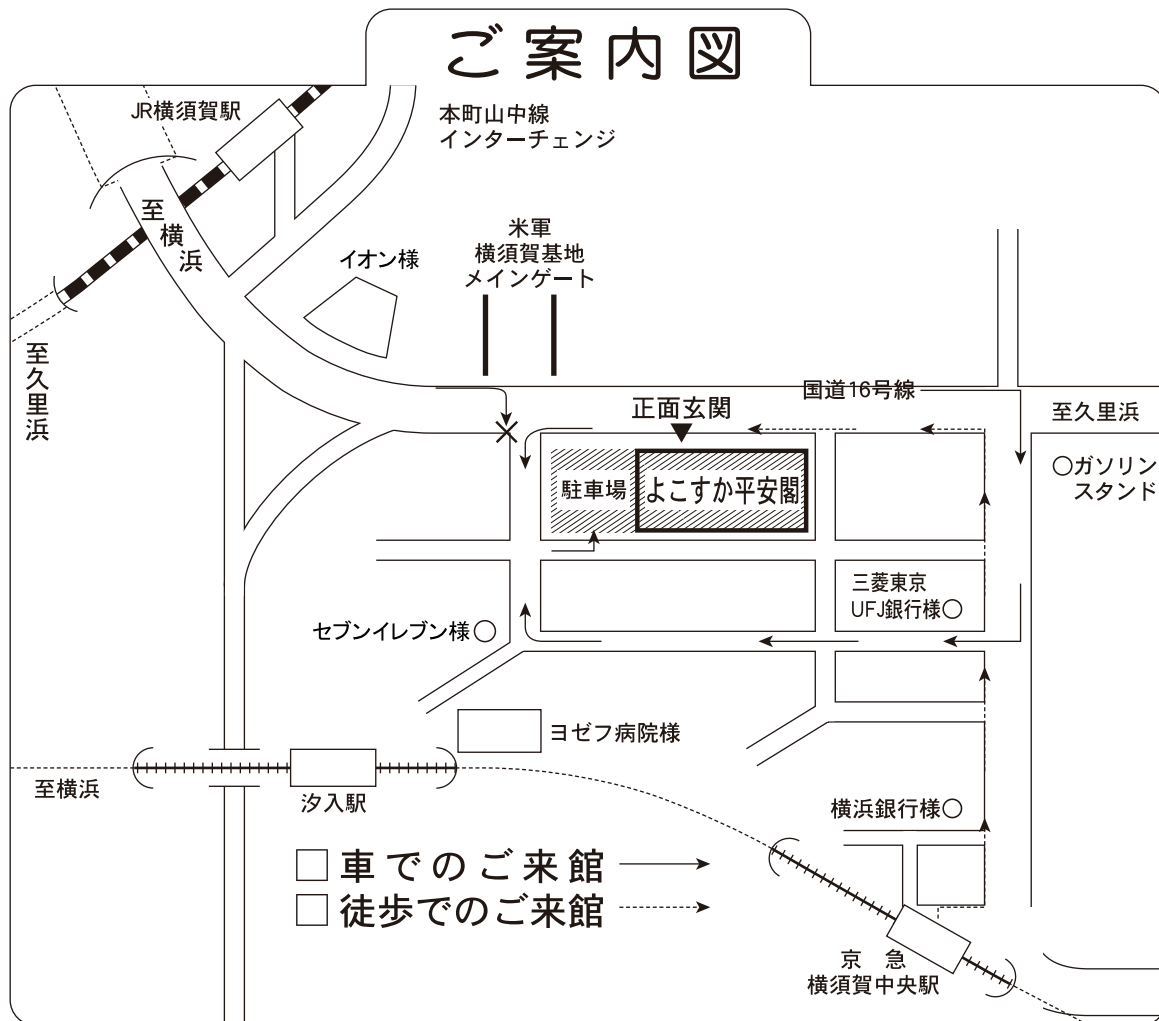

ご案内図

- 《交通》
- 京浜急行 横浜駅より横須賀中央駅まで30分
三崎口駅より横須賀中央駅まで29分
横須賀中央駅東口よりエスカレーター降りて左折 徒歩 9分
 - J R 大船駅より横須賀駅まで30分
横須賀駅より徒歩15分
 - お車でお越しの際は、隣接駐車場をご利用ください。
収容台数：45台 高さ制限：2.1m

駐車場の台数に限りがございますので、公共の交通機関をご利用ください。

ご予約・ご相談は ☎ 0120-23-1122

よこすか平安閣

〒238-0041 横須賀市本町 1 - 4 (ベース前)